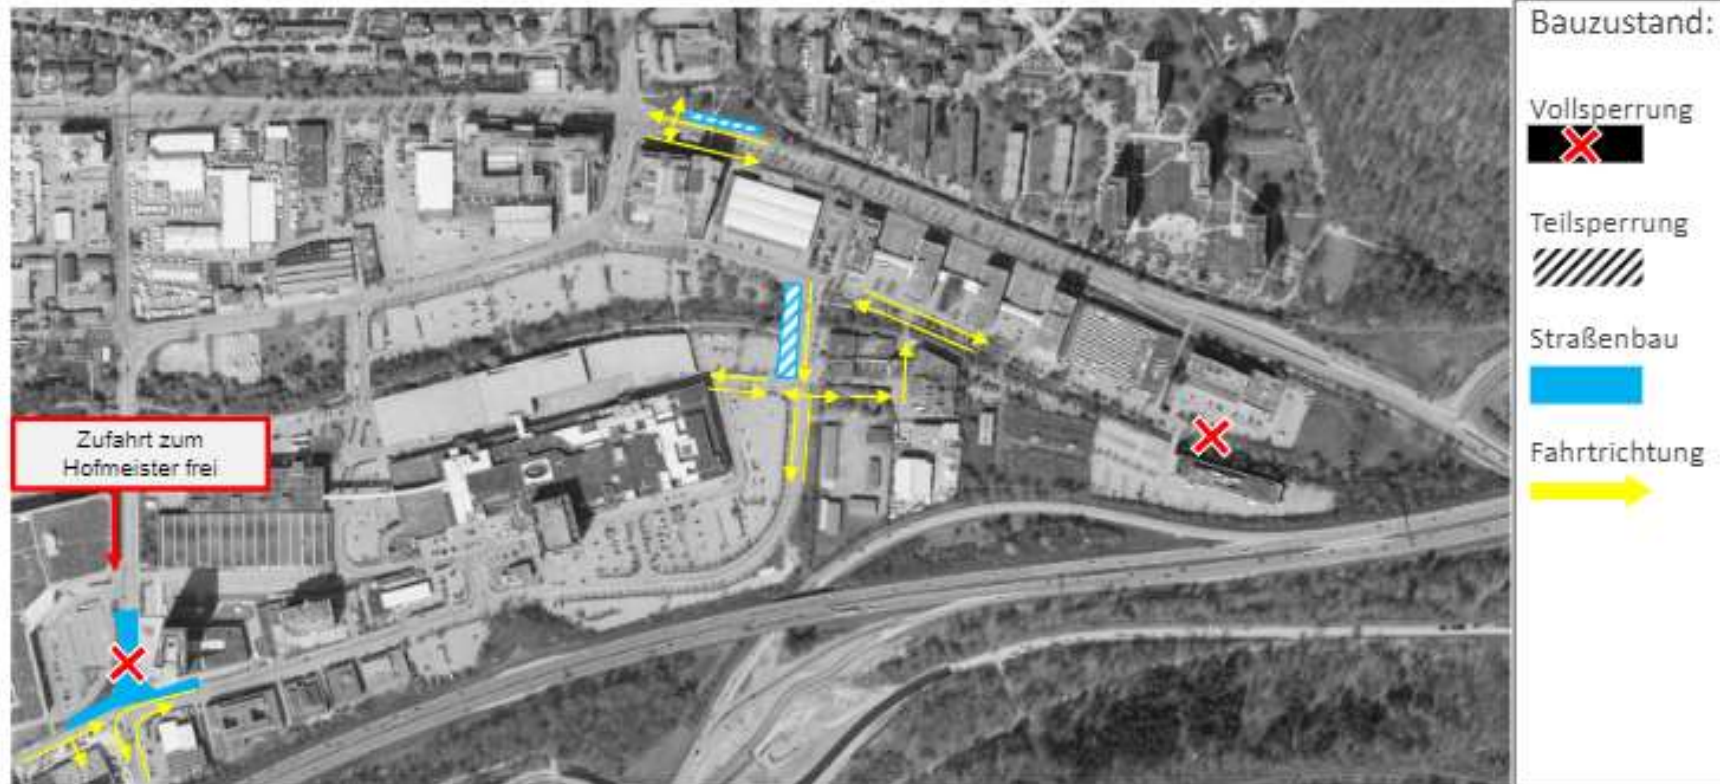

Bauzeit 28.10.- 30.11.2024

Seit 07.10.2024 laufen Bauarbeiten im Kreuzungsbereich der Eschenbrünlestrasse und Tilsiter Straße. Die Zufahrt in die Tilsiter Straße ist aus dieser Richtung in diesen Zeitraum nicht möglich. Es besteht die Zufahrtmöglichkeit über die Schwertstraße in die Tilsiter Straße, allerdings laufen auch hier derzeit noch Bauarbeiten, teils mit Einbahnregelung. Aus Richtung Böblingen ist die Zufahrt über die Leibnizstraße möglich. Bitte planen Sie mehr Zeit für die Anfahrt zur Praxis ein.